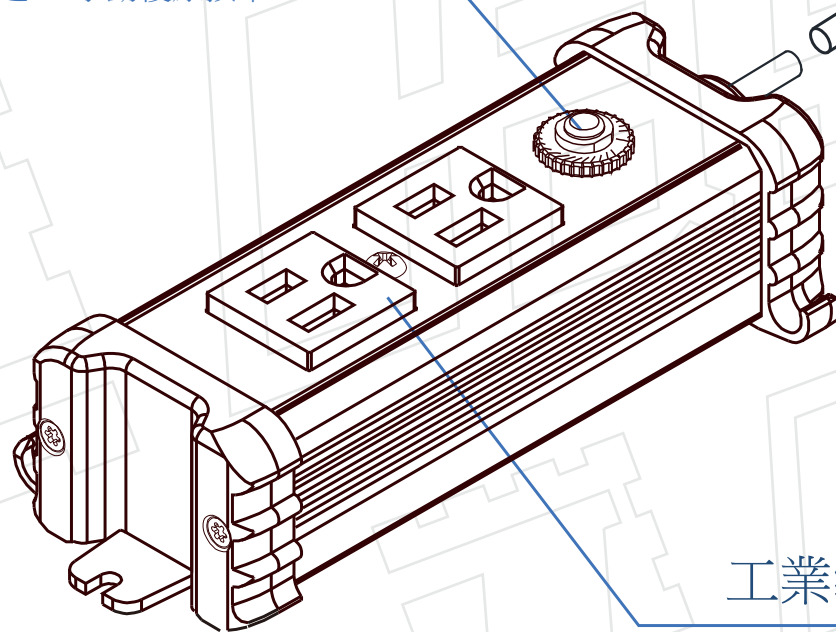

超載自動斷路器15A

超載跳起

手動復原按下

NEMA 5-15P 90° 插頭

VCTF 2.0/3C 認證電源線

工業級電木防火插座